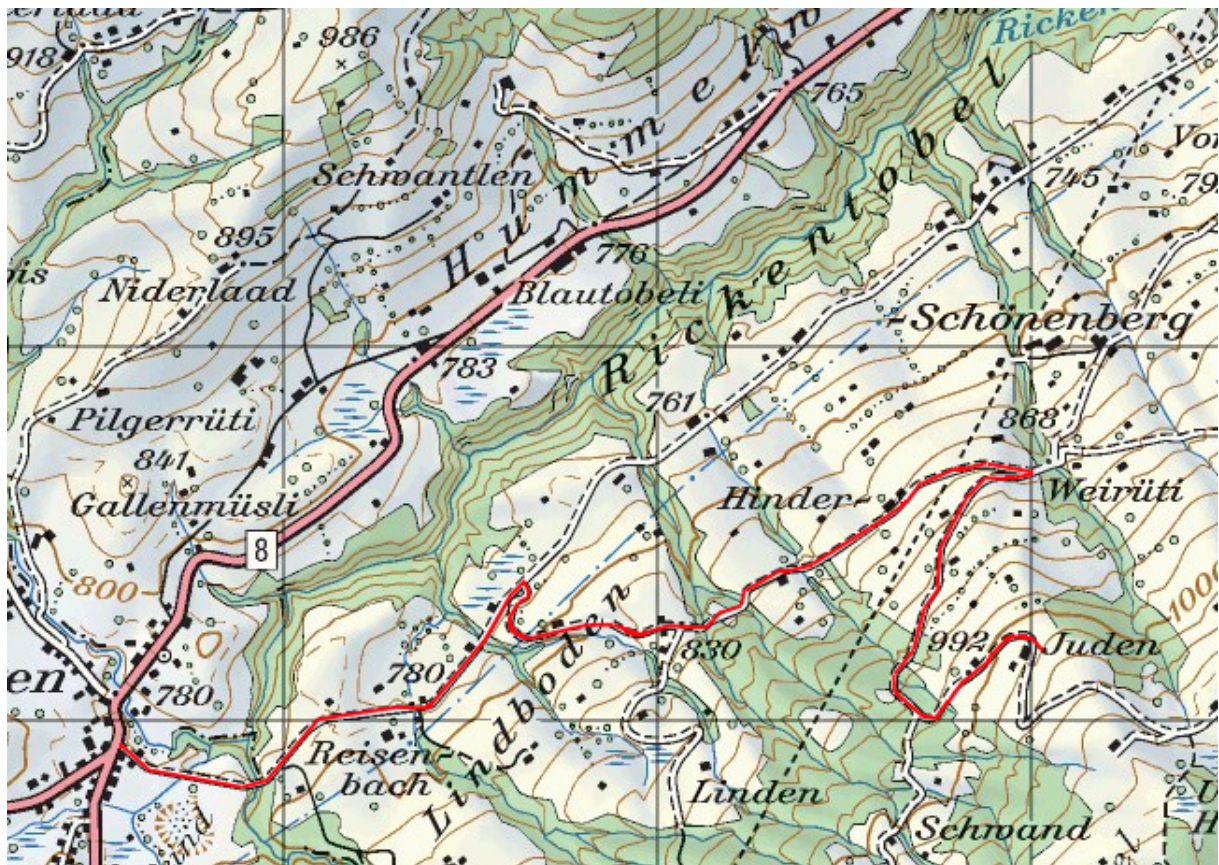

## Wegbeschreibung zum Packgeissen Hof

Adresse:

Sandra Egli & Christian Golfetto

Juden / Schönenberg

CH-8726 Ricken / SG

Tel.: 0041 (0)71 988 25 59

Mobil: 0041 (0)77 447 37 43

Wegbeschreibung ab Ricken Dorf:

Beim Restaurant Schweizerhaus in die Schönenbergstrasse abbiegen. Auf der Schönenberg Strasse nach 1,2 Km (Distanz genau einhalten) scharf rechts abzweigen. Der Strasse weiter folgen bis zum höchsten Punkt ca. 1,5 Km. Hier rechts abzweigen (Haarnadelkurve Fahrverbot nur mit Bewilligung, bei Fragen, sagen Sie dass Sie zu uns gehen). Der Strasse folgen bis in den Wald dort links abzweigen, kleiner weisser Wegweiser Juden. Nach ca. 250m stehen Sie bei uns vor dem Hof. Bei Unsicherheit können Sie uns auf der Mobil Nummer erreichen.

Karte Landestopografie